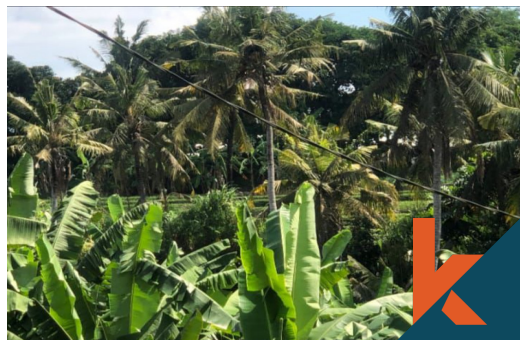

Interested with this listing? Contact us today at:
+62 361 474 12 12 / contact@kibarerproperty.com