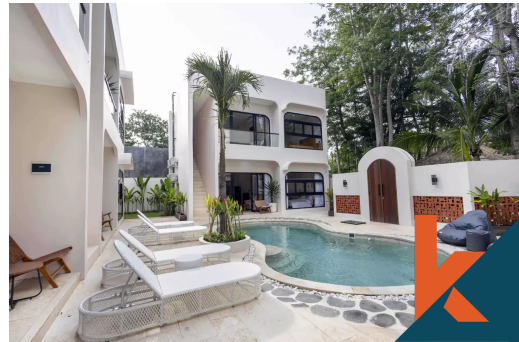

Kibarer Property

Jalan Petitenget No.9 Seminyak,
Badung, Bali - Indonesia
+62 361 474 12 12
contact@kibarerproperty.com

APPARTEMENT 1 CHAMBRE TROPICAL LIVING À LOUER À BINGIN

CODE : SLCH015

IDR 1,613,633,352

Description

Adoptez le style de vie insulaire dans ce charmant appartement T2 situé au cœur du paysage tropical de Bingin. À seulement 2 minutes de Hatch et 5 minutes de la plage de Bingin, cet appartement offre un accès privilégié aux lieux les plus animés de Bukit, aux spots de surf et aux ca..[Read more](#)