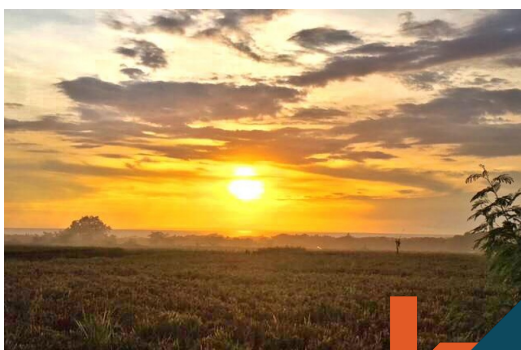

Interested with this listing? Contact us today at:

+62 361 474 12 12 / contact@kibarerproperty.com