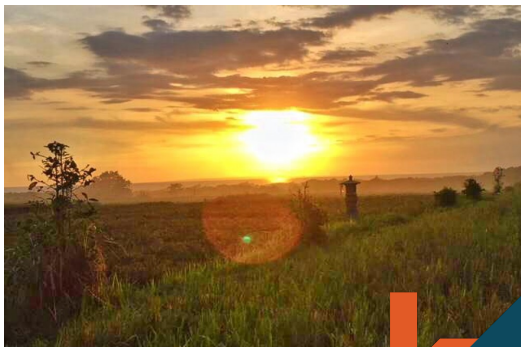

Distance To

beach :

airport :

market :