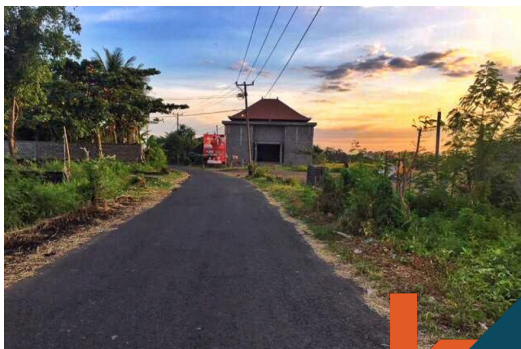

## COUCHER DE SOLEIL MAGNIFIQUE SUR LA TERRE

CODE : CLM234

**USD 213,032**  
USD 14,202 / are

**Tabanan**  
Bali

**Bedrooms**  
Bathrooms

**Land 15 are**  
Building 0 sqm

**Free Hold**  
Property

### Description

Cette parcelle de terrain vide rectangulaire bien proportionnée est située dans une zone isolée, calme et paisible à Kelating, régence de Tabanan, à 50 minutes de l'aéroport international de Bali Aéroport (ce temps sera considérablement réduit après la construction d'une autoroute). Ce terrain est...[Read more](#)