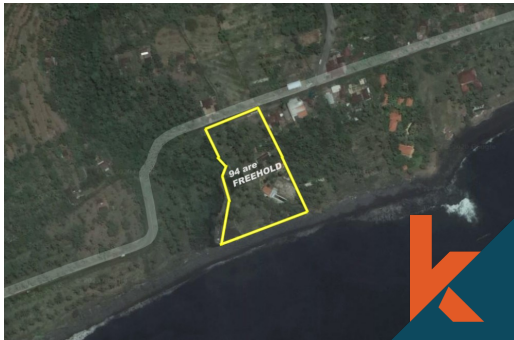

INCROYABLE ACCORD EN BORD DE MER À KARANGASEM

CODE : LD40

USD 939,902
USD 9,999 / are

Amed
Bali

Bedrooms
Bathrooms

Land 94 are
Building 410 sqm

Free Hold
Property

Description

Magnifique terrain en bord de mer, sous la valeur marchande. Le terrain se compose de 94 zones en pleine propriété, avec 3 bungalows existants, piscine, licence Pondok Wisata / Hotel pour 24 chambres, services publics sur place, bon accès, belles vues. Adapté à une station balnéaire, l'hôtel comme l...[Read more](#)

General Informations

Code : **LD40**

Land Size : **94 are**

Year Built: **2015**

Location : **Amed**

Building Size : **410 sqm**

Distance To

beach :