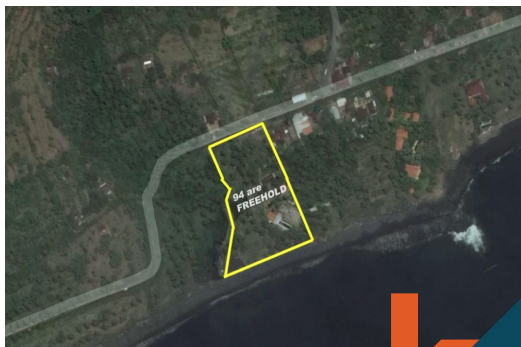

INCROYABLE ACCORD EN BORD DE MER À KARANGASEM

CODE : LD40

USD 993,693
USD 10,571 / are

Amed
Bali

Bedrooms
Bathrooms

Land 94 are
Building 410 sqm

Free Hold
Property

Description

Magnifique terrain en bord de mer, sous la valeur marchande. Le terrain se compose de 94 zones en pleine propriété, avec 3 bungalows existants, piscine, licence Pondok Wisata / Hotel pour 24 chambres, services publics sur place, bon accès, belles vues. Adapté à une station balnéaire, l'hôtel comme l...[Read more](#)

General Informations

Code : **LD40**

Location : **Amed**

Land Size : **94 are**

Building Size : **410 sqm**

Year Built: **2015**

Distance To

beach :