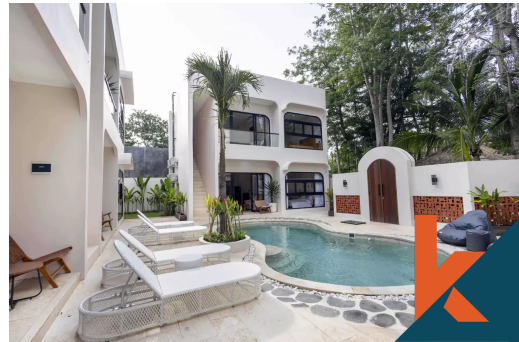

Description

Nikmati kehidupan pulau dengan apartemen 1 kamar tidur yang menawan ini, terletak di jantung lanskap tropis Bingin. Hanya 2 menit dari Hatch dan 5 menit ke Pantai Bingin, apartemen ini menawarkan akses tak tertandingi ke beberapa tempat nongkrong, tempat berselancar, dan kafe paling...[Read more](#)