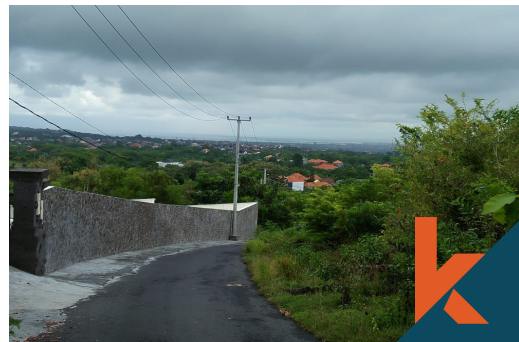

LUAR BIASA 180 "LIHAT BENOA HARBOR

CODE : CLM228

USD 125,355
USD 34,250 / are

Bukit

Bali

Bedrooms

Bathrooms

Land 3.66 are

Building 0 sqm

Free Hold

Property

Description

Lahan kecil yang luar biasa bagus ini terletak di Pelabuhan Benoa. Ini memiliki pemandangan 180 derajat Bukit Kampial yang megah dan sangat cocok untuk vila pribadi. Tampilan landasan bandara, jalan tol mengambang, Benoa, dan pemandangan gunung bisa terlihat ketika cuaca cerah. Hanya 200 meter dari...[Read more](#)