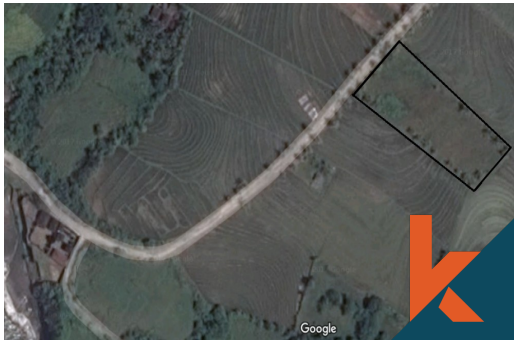

Distance To

Beach : **300 meters**

Canggu : **50 minutes**

Airport : **120 minutes**

Tanah Lot : **45 minutes**

Seminyak : **90 minutes**