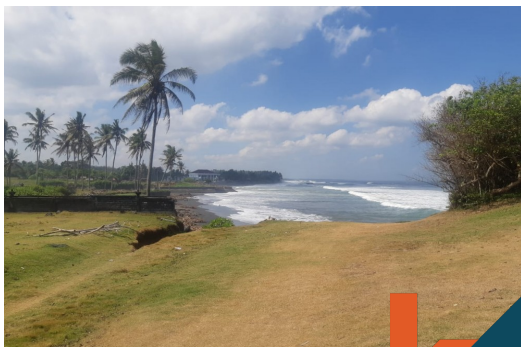

Distance To

beach : **2 minutes**

airport : **1 hour**

market : **5 minutes**

Interested with this listing? Contact us today at:

+62 361 474 12 12 / contact@kibarerproperty.com