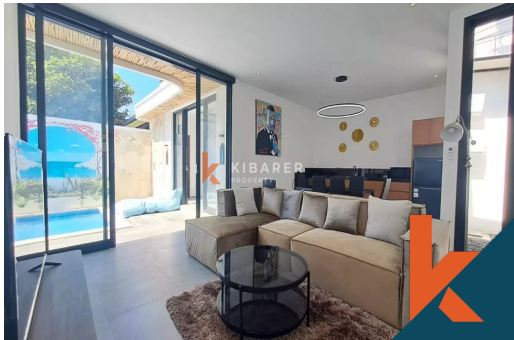

Distance To

beach :

airport :

market :

Facilities

- Wifi
- Pool
- Kitchen
- Air Conditioner
- Electricity
- Dining Area
- Water Resource
- Heating
- Internet