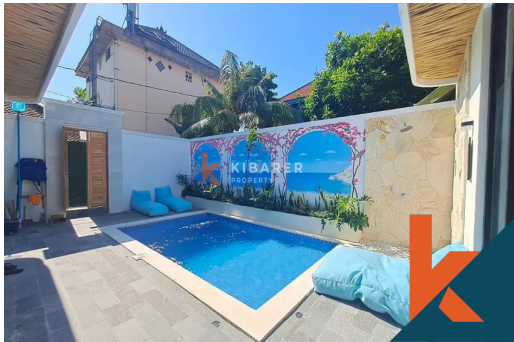

Building 100 sqm

RENTAL

Property

Description

La Flower Art Villa à Batu Belig allie confort et praticité dans un cadre moderne et chaleureux. Construite sur un terrain de 120 m² et un bâtiment de 100 m², cette villa entièrement meublée comprend deux chambres, chacune avec salle de bain privative. Le salon fermé, intégré à la cuisine et à...[Read more](#)