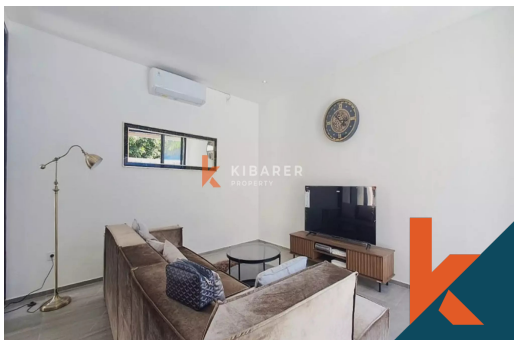

Building 100 sqm

RENTAL

Property

Description

La Flower Art Villa à Batu Belig allie confort et praticité dans un cadre moderne et chaleureux. Construite sur un terrain de 120 m² et un bâtiment de 100 m², cette villa entièrement meublée comprend deux chambres, chacune avec salle de bain privative. Le salon fermé, intégré à la cuisine et à...[Read more](#)

airport :

market :

Facilities

- Wifi
- Pool
- Kitchen
- Air Conditioner
- Electricity
- Dining Area
- Water Resource
- Heating
- Internet

Interested with this listing? Contact us today at:
+62 361 474 12 12 / contact@kibarerproperty.com