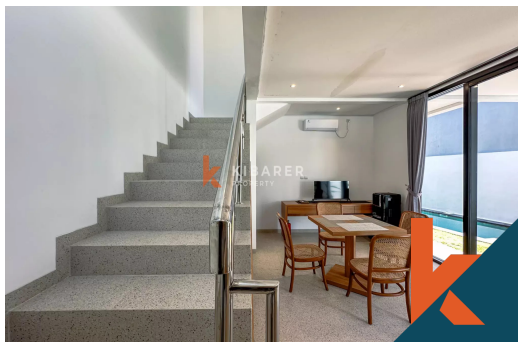

Interested with this listing? Contact us today at:
+62 361 474 12 12 / contact@kibarerproperty.com