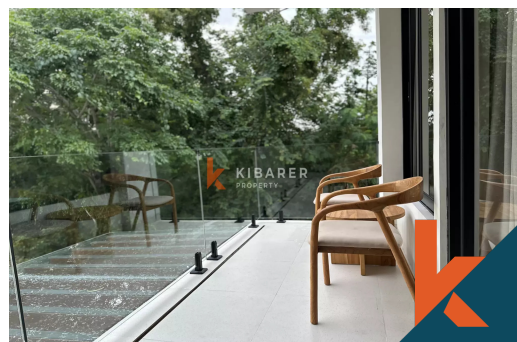

Interested with this listing? Contact us today at:
+62 361 474 12 12 / contact@kibarerproperty.com