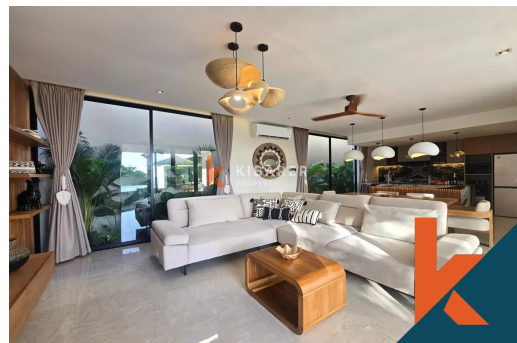

Distance To

beach :

airport :

market :

Facilities

- Wifi
- Pool
- Kitchen
- Air Conditioner
- Electricity
- Dining Area
- Water Resource
- Cable Tv
- Heating
- Hot Tub
- Internet
- Storage
- Level