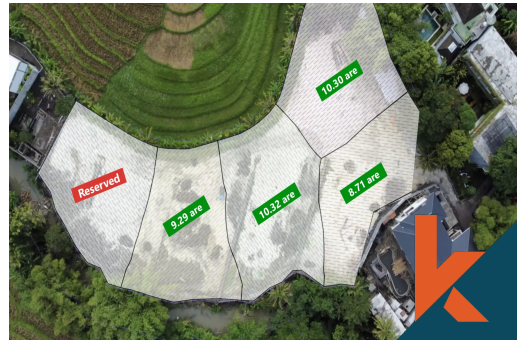

Bathrooms

Land 38 are

Building 0 sqm

Lease Hold

/ 37 années

Description

Une opportunité unique d'investir dans l'un des quartiers les plus prisés de Bali, à Pererenan. Ce terrain rare de 38 ares, en location, propose un projet de villas magnifiquement conçu par un architecte de renom, ce qui en fait une option exceptionnelle prête à être développée.

Situé da... [Read more](#)

General Informations

Code : **LD174**

Land Size : **38 are**

Year Built:

Location : **Pererenan**

Building Size : **0 sqm**

Interested with this listing? Contact us today at: