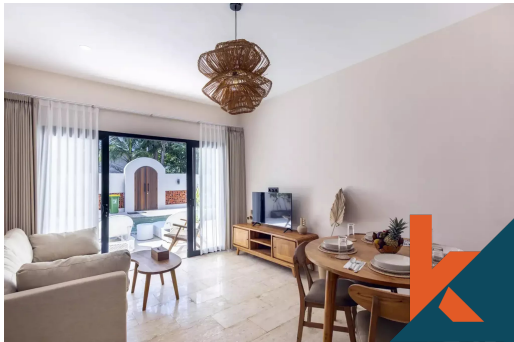

Description

Imprégnez-vous de la vie insulaire avec ce charmant appartement d'une chambre situé au cœur du paysage tropical de Bingin. À seulement 2 minutes de Hatch et 5 minutes de la plage de Bingin, cet appartement offre un accès privilégié aux lieux de rencontre, spots de surf et cafés les plus animés...[Read more](#)