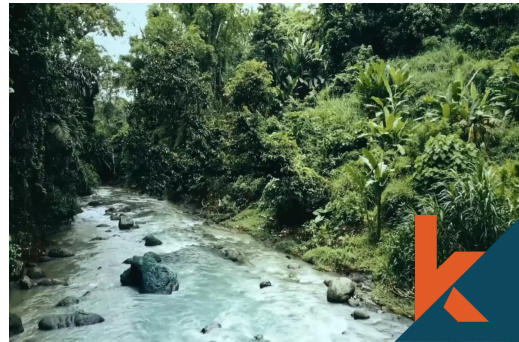

0 Bathrooms

Land 13 are

Building 0 sqm

Lease Hold

/ 29 tahun

Description

Tanah Rimba yang Rimbun Disewakan hanya 10 menit ke NUANU & PANTAI. Tanah ini memiliki pemandangan Sungai yang indah, Pemandangan Rimba. Lokasinya Dekat dengan Supermarket Pepito, Daerah yang tenang dan tenteram, Akses Jalan 3 Meter, Dekat dengan sekolah internasional...[Read more](#)