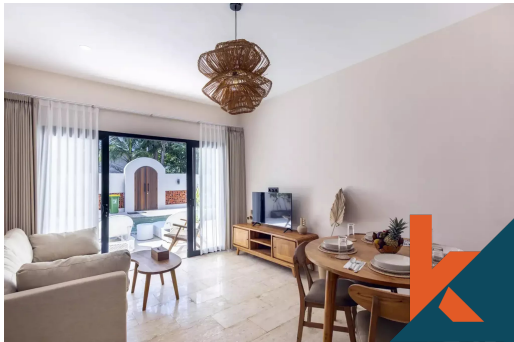

### Description

Nikmati kehidupan pulau dengan apartemen 1 kamar tidur mewah yang terletak di jantung lanskap tropis Bingin. Hanya 2 menit dari Hatch dan 5 menit ke Pantai Bingin, apartemen ini menawarkan akses tak tertandingi ke beberapa tempat nongkrong, tempat berselancar, dan kafe paling ramai di Bukit....[Read more](#)