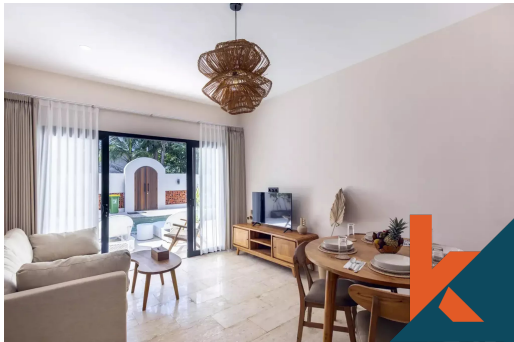

Description

Nikmati kehidupan pulau dengan apartemen 1 kamar tidur mewah yang terletak di jantung lanskap tropis Bingin. Hanya 2 menit dari Hatch dan 5 menit ke Pantai Bingin, apartemen ini menawarkan akses tak tertandingi ke beberapa tempat nongkrong, tempat berselancar, dan kafe paling ramai di Bukit....[Read more](#)