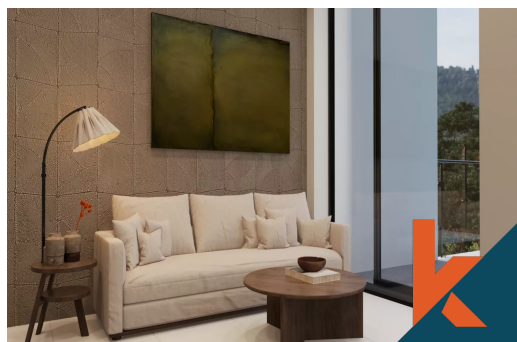

Interested with this listing? Contact us today at:
+62 361 474 12 12 / contact@kibarerproperty.com