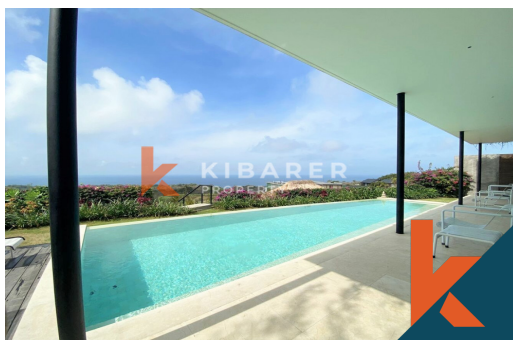

Interested with this listing? Contact us today at:
+62 361 474 12 12 / contact@kibarerproperty.com