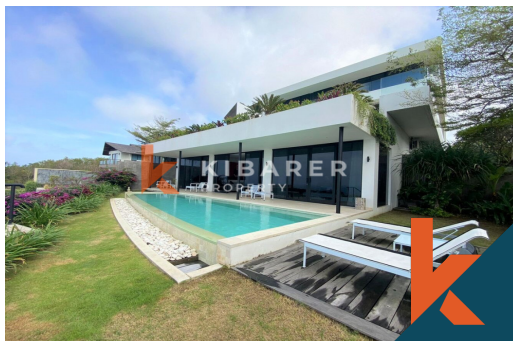

Distance To

beach : **5 Minutes**

market : **10 Minutes**

airport : **30 Minutes**

Facilities

- Wifi
- Pool
- Kitchen
- Air Conditioner
- Electricity
- Dining Area
- Water Resource
- Cable Tv
- Heating
- Hot Tub
- Internet
- Garage
- Storage
- Security